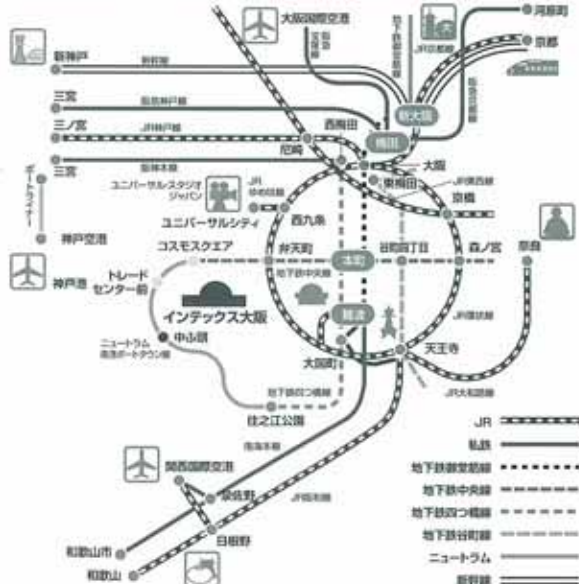

ミクロン星人
とにかく小さいのでコンパクトカーが欲しい!

グタラ星人
グータラな性格なのでとにかく楽できる車!

ファミー星人
家族が多いファミー星人はファミリーカーの買い換えを考えている

プラント星人
エコノム星人に連れてこられたがエコカーには興味がある

エコソウ星人
環境にやさしいエコカーを探しているプラント星人とは友達

インテックス大阪 [交通アクセス]

1.新幹線ご利用の場合

2.飛行機ご利用の場合

3.大阪近郊からの場合

- (1) 地下鉄・中央線「コスモスクエア駅」下車徒歩約10分
 - (2) 地下鉄・中央線「コスモスクエア駅」からニュートラム・南港ポートタウン線乗換え「中心駅」下車徒歩約5分
 - (3) 地下鉄・西つ橋線「住之江公園駅」からニュートラム・南港ポートタウン線乗換え「中心駅」下車徒歩約5分
- ※時間はあくまで目安です。

4.自動車ご利用の場合

■インテックス大阪
〒559-0034
大阪府大阪市住之江区南港北1-5-102
URL: <http://www.intex-osaka.com/>